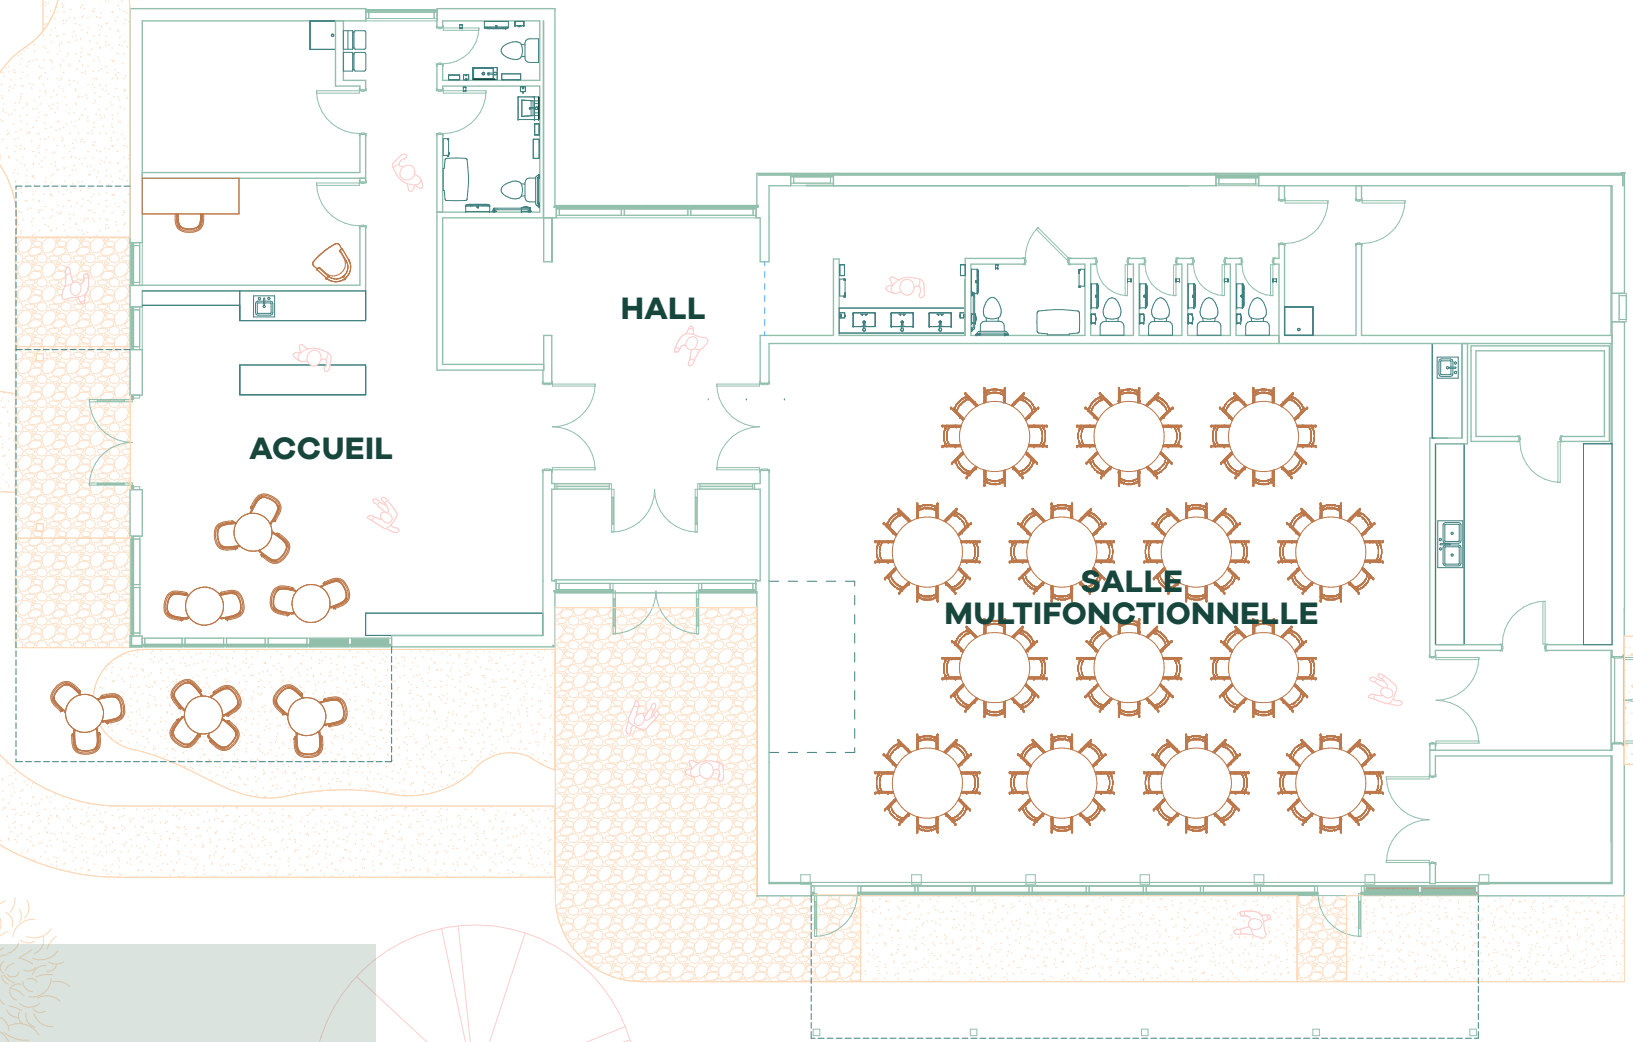

- UN NOUVEL ESPACE D'ACCUEIL
- UN CAFÉ ET BOUTIQUE
- UNE SALLE MULTIFONCTIONNELLE
- UN ESPACE COCKTAIL INTÉRIEUR ET EXTÉRIEUR

**ACCUEIL
BOUTIQUE
CAFÉ /
ESPACE
COCKTAIL**

SALLE MULTI-FONCTIONNELLE

- ÉVÉNEMENTS
- RÉCEPTIONS MARIAGES / ANNIVERSAIRES
- CONFÉRENCES / FORMATIONS
- EXPOSITIONS
- AVEC UN ACCÈS CUISINE/TRAITEUR

Dimension : 38 X 50 pieds

PLAN CLÉ

PLAN DU PAVILLON

ESPACE HALL

- PEUT RECEVOIR JUSQU'À 35 PERSONNES

ESPACE ACCUEIL POLYVALENT

- PEUT RECEVOIR JUSQU'À 70 PERSONNES

ESPACE SALLE MULTIFONCTIONNELLE