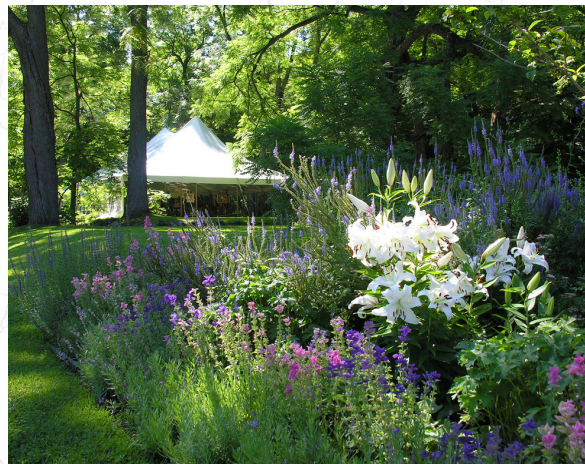

2 800 \$
+ TAXES

INCLUANT :

Location du Domaine pour 8 h

Entrée pour tous vos invités

Sélection du lieu de votre cérémonie

Manoir - Jardins - Fleuve - Forêt

Sélection du lieu de votre réception

Jardins - Cottage - Manoir - Chapiteau*

Allée des flambeaux

OPTIONS PERSONNALISÉES

- Chapiteau de 10 X 20 - 225 \$
- Système de son - 175 \$
- Scène dimension 10 X 16 ou 10 X 20 - 275 \$
- Télévision 60 pouces - 125 \$
- Cuisine pour votre traiteur - 300 \$
- Voiturette de golf avec chauffeur (4 places) - 75 \$/h
- Panneau électrique pour chapiteau - 350 \$
- Heure supplémentaire - 250 \$/h
- Salle supplémentaire pour vestiaire, loge, entreposage - 225 \$
- Gardien de sécurité : 55 \$/h