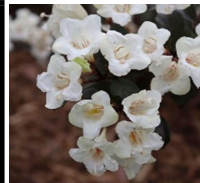

66	Pépinière Abbotsford
Weigela florida Wine & Spirits® 'SMNWFGC'	
Weigélia	Photo : Gracieuseté de Proven Winners