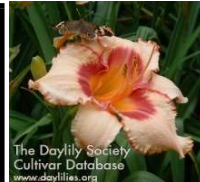

53	Domaine Joly-De Lotbinière		
Baptisia 'Honey Roasted'			♥
Baptisie		Photo : Les Vivaces du Merle Bleu	
			
54	Madame Denise Simard		
Hemerocallis 'Gene Strawn' (Strawn-Netherton, 2003)			
Hémérocalle		Photo : Les Vivaces du Merle Bleu	
			
55	Domaine Joly-De Lotbinière		
Hosta Shadowland® 'Wu-La-La'			♥
Hosta		Photo : Gracieuseté de Proven Winners	
			
56	Pépinière Villeneuve		
Hydrangea serrata 'Blue Bird'			
Hydrangée des montagnes		Photo : Domaine Joly-De Lotbinière	
			
57	Domaine Joly-De Lotbinière		
Ligularia 'Tractor Seat'			
Ligulaire		Photo : Les Vivaces du Merle Bleu	
			
58	Domaine Joly-De Lotbinière		
Monarda SUGAR BUZZ® 'Pink Frosting'			
Monarde		Photo : Les Vivaces du Merle Bleu	
			
59	Domaine Joly-De Lotbinière		
Origanum 'Drops of Jupiter'			
Origan		Photo : Les Vivaces du Merle Bleu	
			
60	Domaine Joly-De Lotbinière		
Sedum 'Night Embers'			
Sédum		Photo : Les Vivaces du Merle Bleu	
			
61	Domaine Joly-De Lotbinière		
Spigelia marilandica 'Little Redhead'			♥
Spigélie		Photo : Les Vivaces du Merle Bleu	
			
62	Domaine Joly-De Lotbinière		
Echinacea Pretty Parasols 'JS Engeltje'			
Échinacée		Photo : Les Vivaces du Merle Bleu	
			
63	Domaine Joly-De Lotbinière		
Hosta 'Hudson Bay'			
Hosta		Photo : Les Vivaces du Merle Bleu	
			

64	Domaine Joly-De Lotbinière
Lilium 'Roselily Nowa' 	
Lis	Photo : Domaine Joly-De Lotbinière

65	Domaine Joly-De Lotbinière
Sedum SunSparkler® 'Cosmic Comet'	
Sédum	Photo : Domaine Joly-De Lotbinière

66	Pépinière Abbotsford
Weigela florida Wine & Spirits® 'SMNWFGC'	
Weigélia	Photo : Gracieuseté de Proven Winners

67	Domaine Joly-De Lotbinière
Hosta 'T-Dawg'	
Hosta	Photo : Domaine Joly-De Lotbinière

68	Madame Denise Simard
Hemerocallis 'Cherub's Kiss' (Joiner, 1998)	
Hémérocalle	Photo : American Daylily Society

CONIFÈRES ET FEUILLUS DE COLLECTION